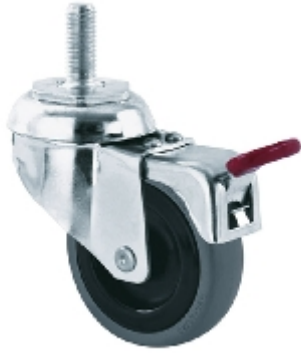

Ruota piroettante con bloccaggio della ruota:

340b 33G050b ZGC

Dati tecnici

Diametro ruota		50 mm
Larghezza battistrada		18 mm
Altezza complessiva		70 mm
Disassamento		24 mm
Misura perno filettato		M10x25 mm
Portata		40 kg
Peso		229 g

Descrizione tecnica

Girevole con cuscinetto a doppio giro di sfere

Lamiera d'acciaio

Zinco passivato

Ruote

Solido blu-grigio gomma del pneumatico

Cuscinetto solido

Shore a 80

Centro ruota in plastica nera