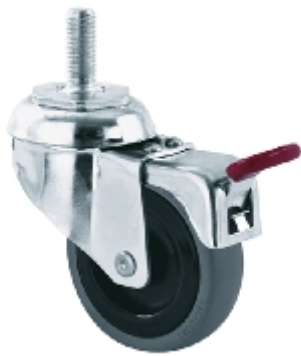

Ruota piroettante con bloccaggio della ruota:

340b 33G050b ZGC

Dati tecnici

Diametro ruota		50 mm
Larghezza battistrada		18 mm
Altezza complessiva		70 mm
Disassamento		24 mm
Misura perno filettato		M10x25 mm
Portata		40 kg
Peso		229 g

Descrizione tecnica

Girevole con cuscinetto a doppio giro di sfere

Lamiera d'acciaio

Zinco passivato

Ruote

Solido blu-grigio gomma del pneumatico

Cuscinetto solido

Shore a 80

Centro ruota in plastica nera