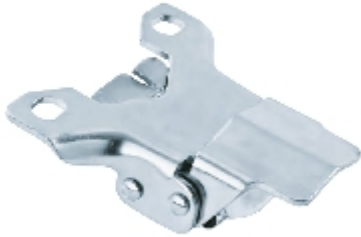

ASLaZ

Dati tecnici

Peso		394 g

Descrizione tecnica

Per i corpi ruota 441...a partire da diametri ruota 150/160 mm è disponibile un blocco direzione passivato-zincato avvitabile