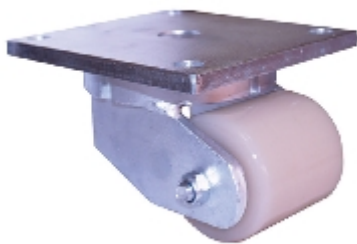

Ruota con supporto girevole: 505a 0SK085p ZPS

Su richiesta

Dati tecnici

Diametro ruota		85 mm
Larghezza battistrada		85 mm
Altezza complessiva		125 mm
Disassamento		57 mm
Misura piastra		190x170 mm
Ø-Foro di fissaggio		16,5 mm
Interasse fori di fissaggio		150x135 mm
Portata		1200 kg

Descrizione tecnica

Capacità di carico fino a 1200 kg

Costruzione in acciaio pesante saldato

Fornito di serie con ruote »0sk" e "18k"

Giallo cromato

Lubrificazione completa, rilubrificabile

Premuto pista sfera al di sopra, con cuscinetto a rulli conici di seguito

Ruota girevole con giradischi speciale