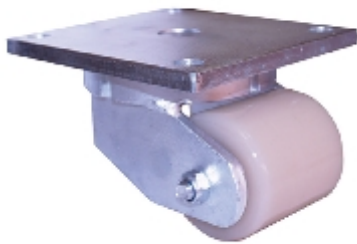

Ruota con supporto girevole: 505a 0SK085p ZPS

Su richiesta

Dati tecnici

Diametro ruota		85 mm
Larghezza battistrada		85 mm
Altezza complessiva		125 mm
Disassamento		57 mm
Misura piastra		190x170 mm
Ø-Foro di fissaggio		16,5 mm
Interasse fori di fissaggio		150x135 mm
Portata		1200 kg

Descrizione tecnica

Capacità di carico fino a 1200 kg

Costruzione in acciaio pesante saldato

Fornito di serie con ruote »0sk" e "18k"

Giallo cromato

Lubrificazione completa, rilubrificabile

Premuto pista sfera al di sopra, con cuscinetto a rulli conici di seguito

Ruota girevole con giradischi speciale